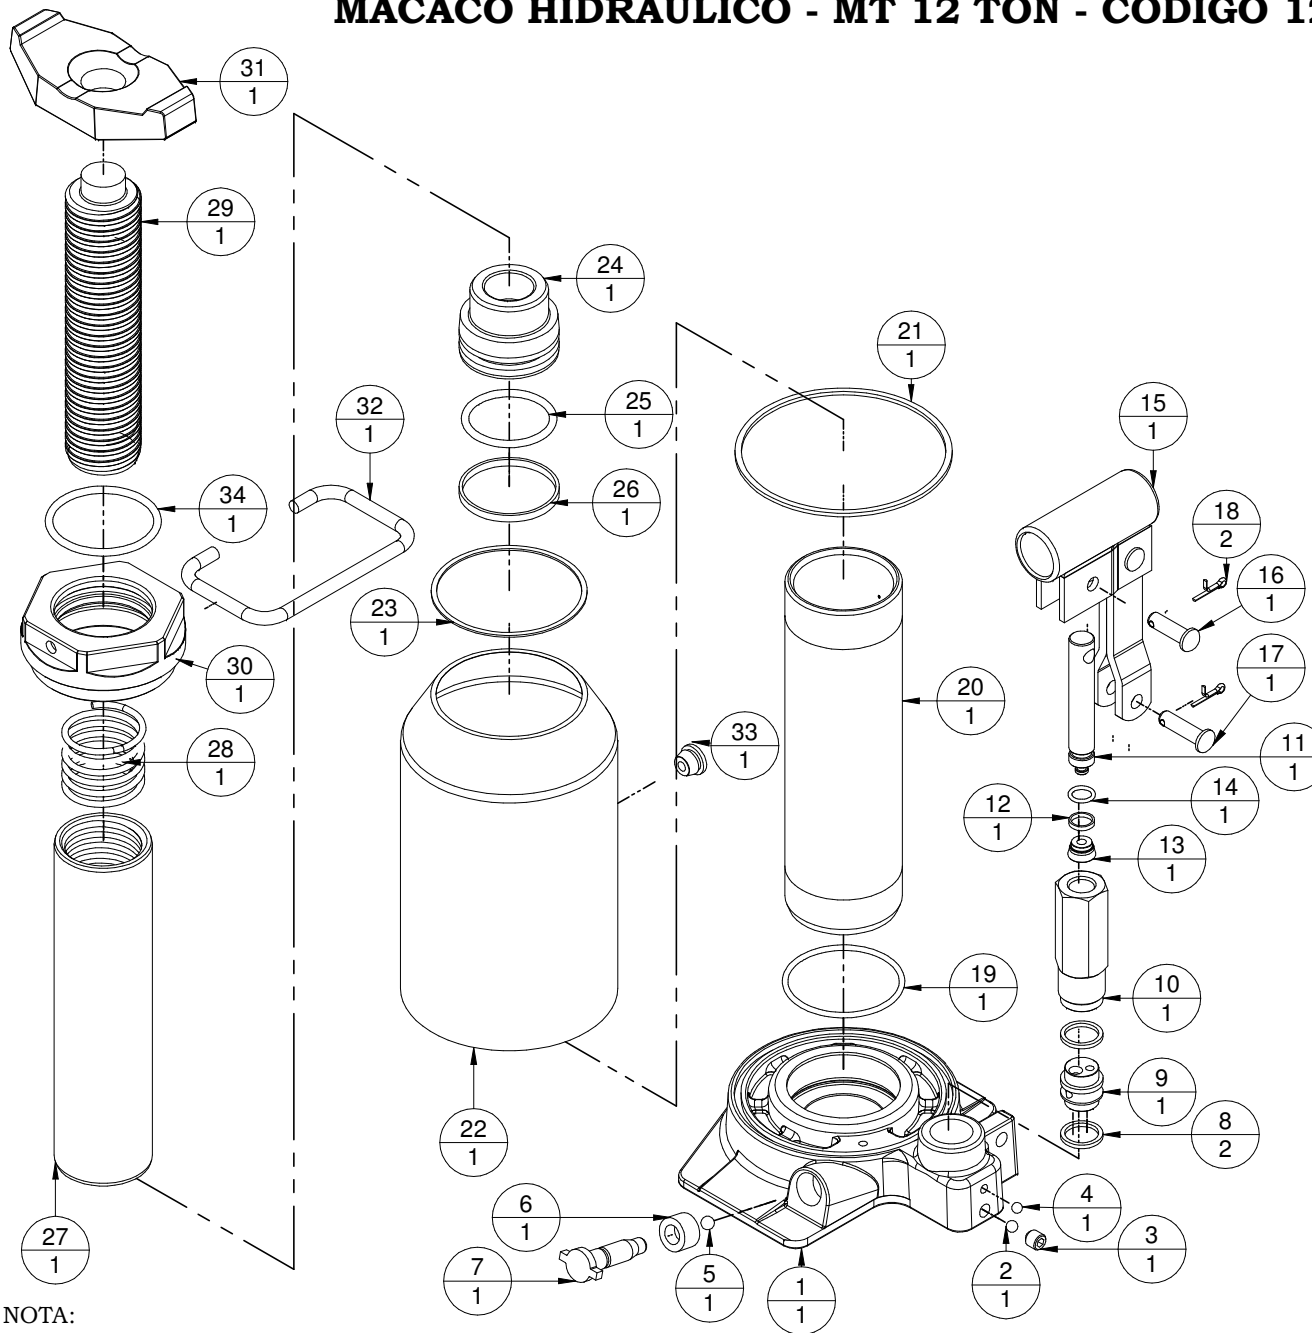

MACACO HIDRAULICO - MT 12 TON - CÓDIGO 12003

NOTA:

O PRESENTE DESENHO DESTINA-SE EXCLUSIVAMENTE A ORIENTAÇÃO PARA A CORRETA IDENTIFICAÇÃO DAS PEÇAS DE REPOSIÇÃO.

A BOVENAU RESERVA-SE O DIREITO DE ALTERAR O PRODUTO SEM PRÉVIO AVISO.

Número do Item	Código da Item	Peça	Quantidade
1	12436	BASE	1
2	2505	ESFERA	1
3	2538	PARAFUSO ALLEN M8x1.25mm	1
4	1705	ESFERA	1
5	2501	ESFERA	1
6	2502	RETENTOR DO FECHADOR	1
7	2500	PARAFUSO FECHADOR	1
8	30067	ANEL DE VEDAÇÃO DA VÁLVULA	2
9	1750	VALVULA	1
10	40009	GUIA SEXTAVADA	1
11	2511	PISTÃO INJETOR	1
12	2513_1	ANEL ANTI-EXTRUSÃO	1
13	2513	GAXETA	1
14	2512	ANEL DO PISTÃO INJETOR	1
15	2516C	CONJUNTO CATRACA	1
16	2514	PINO DO INJETOR	1
17	2520	PINO INF. SUP. DA CATRACA	1
18	2515	CONTRA PINO	2
19	12141	ANEL DE VEDAÇÃO DO CILINDRO	1
20	11129	CILINDRO	1
21	2521	ANEL CHATO	1
22	11125	CANECO	1
23	2537	ANEL CHATO DE FIBRA	1
24	12430	ÊMBOLO	1
25	10005	ANEL DA HASTE	1
26	12431_1	ANEL	1
27	11132	HASTE	1
28	12106	MOLA DA HASTE	1
29	12133M	FUSO REGULADOR (MERCEDES)	1
30	12127	PORCA GUIA	1
31	8039B	CABEÇA DE APOIO	1
32	2523	ALÇA	1
33	2522	TAMPÃO DO NIVEL DO ÓLEO	1
34	15026	ANEL O'RING DA PORCA GUIA	1