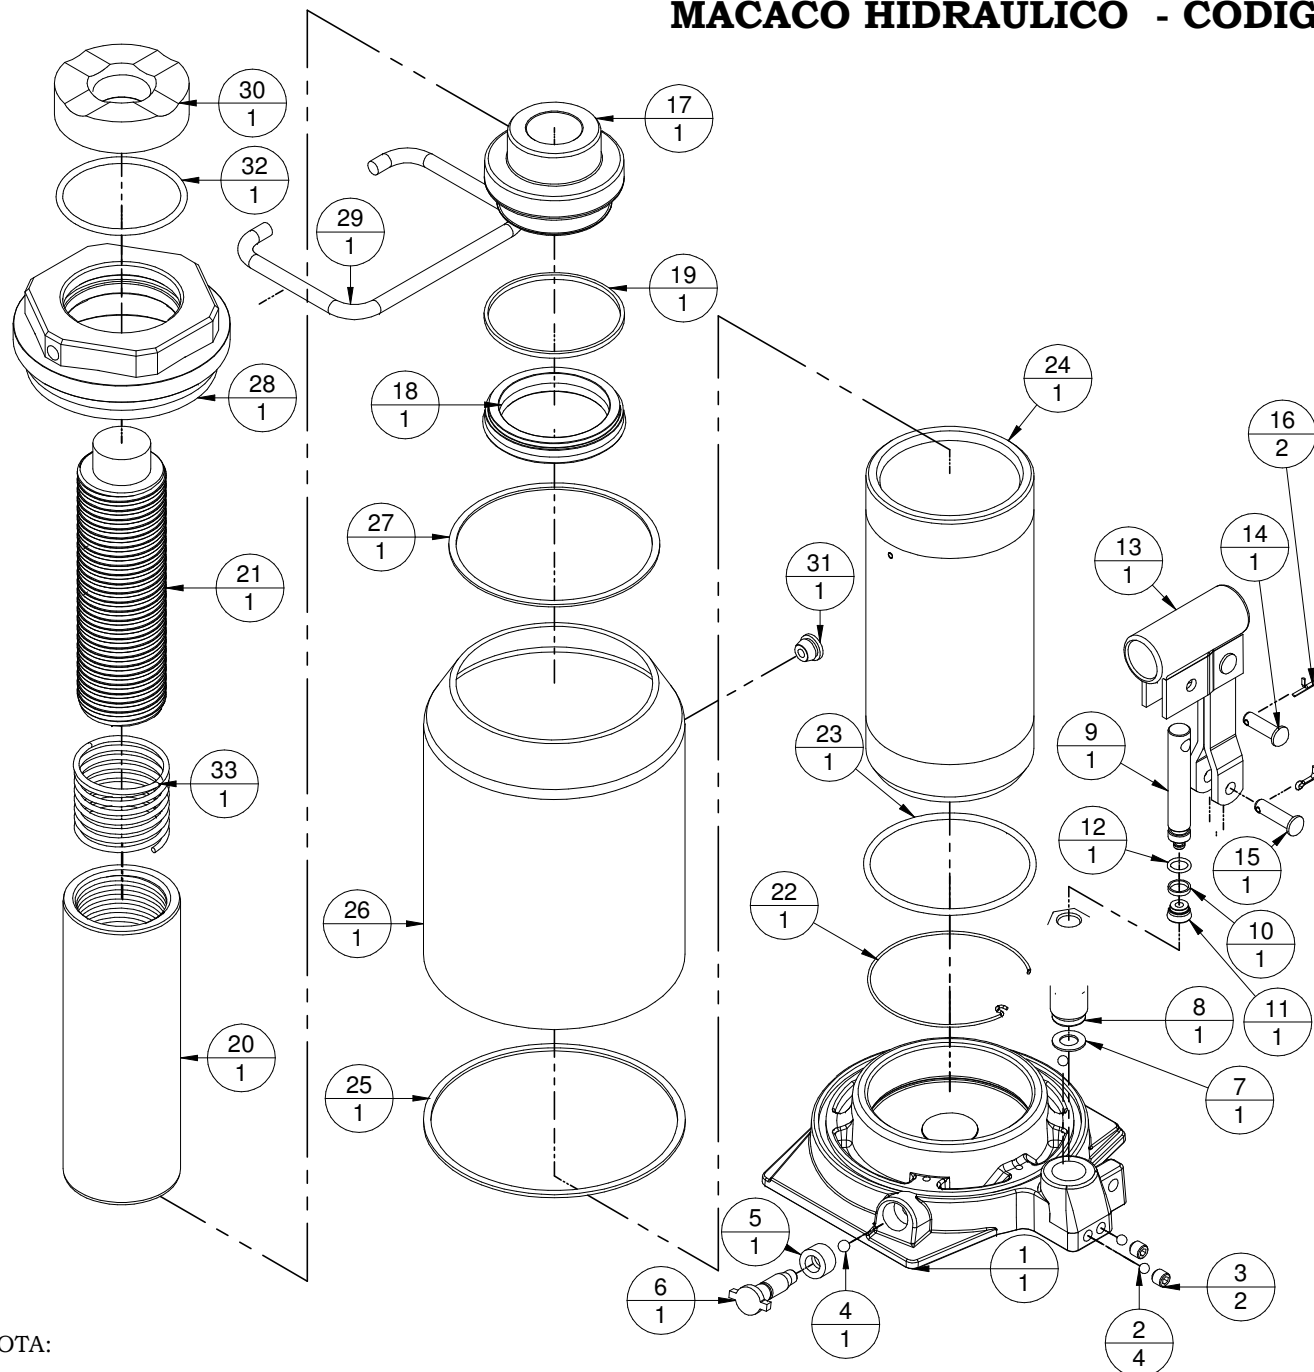

MACACO HIDRAULICO - CÓDIGO 30000

Numero do Ítem	Código da Peça	Peça	Quantidade
1	30036	BASE	1
2	2505	ESFERA	4
3	2538	PARAFUSO ALLEN M8x1.25mm	2
4	2501	ESFERA	1
5	2502	RETENTOR DO FECHADOR	1
6	2500	PARAFUSO FECHADOR	1
7	1508	ARRUELA DE LATÃO	1
8	4009	GUIA SEXTAVADO	1
9	2511	PISTÃO INJETOR	1
10	2513_1	ANEL ANTI-EXTRUSÃO	1
11	2513	GAXETA	1
12	2512	ANEL DO PISTÃO INJETOR	1
13	2516C	CONJUNTO CATRACA	1
14	2514	PINO DO INJETOR	1
15	2520	PINO INF. SUP. DA CATRACA	1
16	2515	CONTRA PINO	2
17	30030	EMBOLO	1
18	30031	GAXETA DA HASTE 30 TON	1
19	30031_1	ANEL ANTI- EXTRUSÃO DA HASTE	1
20	30432	HASTE	1
21	30433	FUSO	1
22	30008	ANEL DE RETENÇÃO DA VALVULA DO PESO	1
23	30041	ANEL DE VEDAÇÃO DO CILINDRO	1
24	30029	CILINDRO	1
25	30021	ANEL CHATO DO CANECO	1
26	30025	CANECO DE DEPÓSITO	1
27	30028	ANEL DE FIBRA	1
28	30027	PORCA GUIA	1
29	30023	ALÇA	1
30	30034	CABEÇA DE APOIO	1
31	2522	TAMPÃO DO NIVEL DO ÓLEO	1
32	30026	ANEL DA PORCA GUIA	1
33	30006	MOLA DA HASTE	1

NOTA:

O PRESENTE DESENHO DESTINA-SE EXCLUSIVAMENTE A ORIENTAÇÃO PARA A CORRETA IDENTIFICAÇÃO DAS PEÇAS DE REPOSIÇÃO.
A BOVENAU RESERVA-SÊ O DIREITO DE ALTERAR O PRODUTO SEM PRÉVIO AVISO.