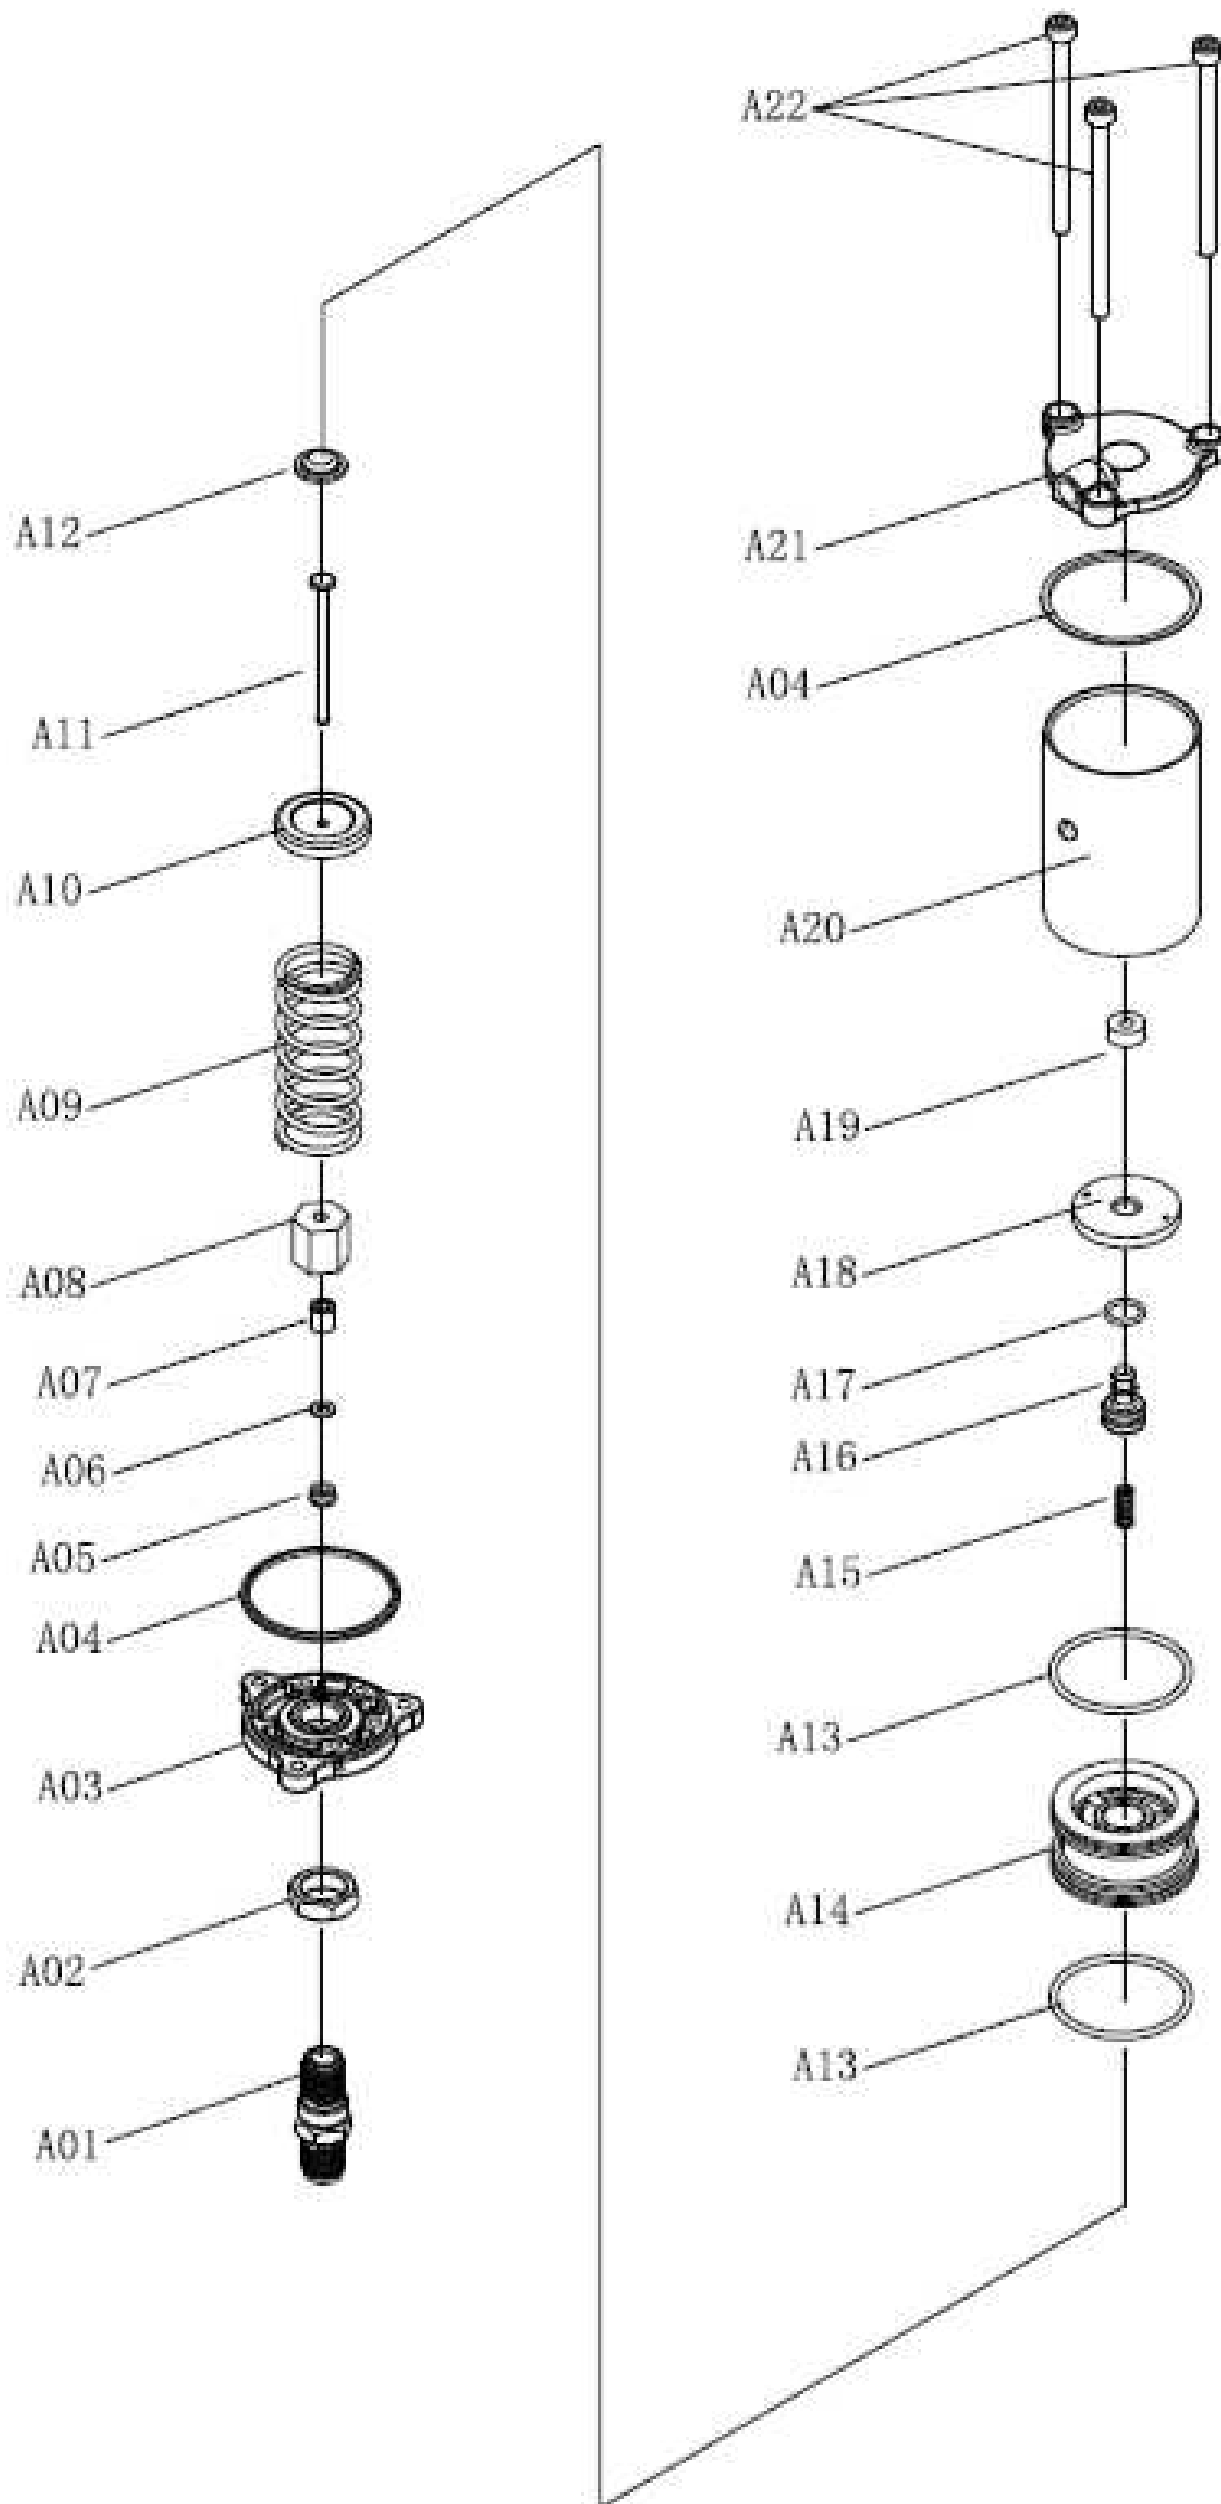

MACACO HIDROPNEUMÁTICO MTP-4 TON - CÓDIGO 4800

DETALHE A

NOTA:

O PRESENTE DESENHO DESTINA-SE EXCLUSIVAMENTE A ORIENTAÇÃO PARA A CORRETA IDENTIFICAÇÃO DAS PEÇAS DE REPOSIÇÃO.
A BOVENAU RESERVA-SE O DIREITO DE ALTERAR O PRODUTO SEM PRÉVIO AVISO.

N°	Código	Peça	Qt.
1	4836	BASE	1
2	4829	CILINDRO	1
3	2580	ANEL DE VEDAÇÃO DO CILINDRO	1
4	2521	ANEL CHATO	1
5	4830	CILINDRO HASTE	1
6	2531	GAXETA DO CILINDRO HASTE	1
7	2531_L1	ANEL ANTI-EXTRUSÃO DA GAXETA CILINDRO HASTE	1
8	4331A	BUCHA GUIA	1
9	4832	HASTE	1
10	2534	ANEL DA HASTE	1
11	2533	GAXETA	1
12	2533_L1	ANEL ANTI-EXTRUSÃO GAXETA DA HASTE	1
13	4035	CABEÇA DE APOIO	1
14	1508	ARRUELA DE LATÃO	1
15	30501C	CONJ. BOMBA HIDROPNEUMÁTICA	1
16	4825	CANECO DE DEPÓSITO	1
17	2537	ANEL CHATO DE FIBRA	1
18	2527	PORCA GUIA	1
19	2528	ANEL DA PORCA	1
20	2522	TAMPÃO DO NIVEL DO ÓLEO	1
21	2501	ESFERA	1
22	2500	PARAFUSO FECHADOR	1
23	2502	RETENTOR DO FECHADOR	1
25	2505	ESFERA	5
26	2538	PARAFUSO ALLEN M8x1.25mm	2
30	30068	ESFERA DA VAL. DE ALIVIO	1
31	30065	ANEL	1
32	30061	MOLA DE COMPRESSÃO	1
33	30063	PINO GUIA DA ESFERA VAL. DE ALIVIO	1
34	30564	PARAFUSO DA VALVULA DE ALIVIO	1
35	2523	ALÇA	1
36	30572	MOLA DO PESCADOR	1
37	30570	M8 x 1.25 - PARAFUSO DE FIXAÇÃO DA MOLA	3
38	30573	ARRUELA DE VEDAÇÃO	3
39	30571	MOLA DA VÁLVULA DO PESO	2

BOMBA HIDROPNEUMÁTICA - Cód. 30501C

Nº da Peça	Descrição	Quant.
A01	Parafuso Base M22x1.5	1
A02	Porca Sextavada	1
A03	Base	1
A04	Anel de vedação do cilindro	2
A05	Anel de Nylon	1
A06	Gaxeta tipo U	1
A07	Bucha de Nylon	1
A08	Porca Guia	1
A09	Mola	1
A10	Capa da mola	1
A11	Pistão Injetor	1
A12	Capa do Pistão Injetor	1
A13	Anel o'ring	2
A14	Embolo	1
A15	Mola	1
A16	Pistão do Embolo	1
A17	Anel o'ring	1
A18	Tampa do embolo	1
A19	Vedação da válvula	1
A20	Cilindro	1
A21	Tampa	1
A22	Parafuso Tirante	2

NOTA:

O PRESENTE DESENHO DESTINA-SE EXCLUSIVAMENTE A ORIENTAÇÃO PARA A CORRETA IDENTIFICAÇÃO DAS PEÇAS DE REPOSIÇÃO.

A BOVENAU RESERVA-SE O DIREITO DE ALTERAR O PRODUTO SEM PRÉVIO AVISO.

DATA DE REVISÃO: 02/09/16