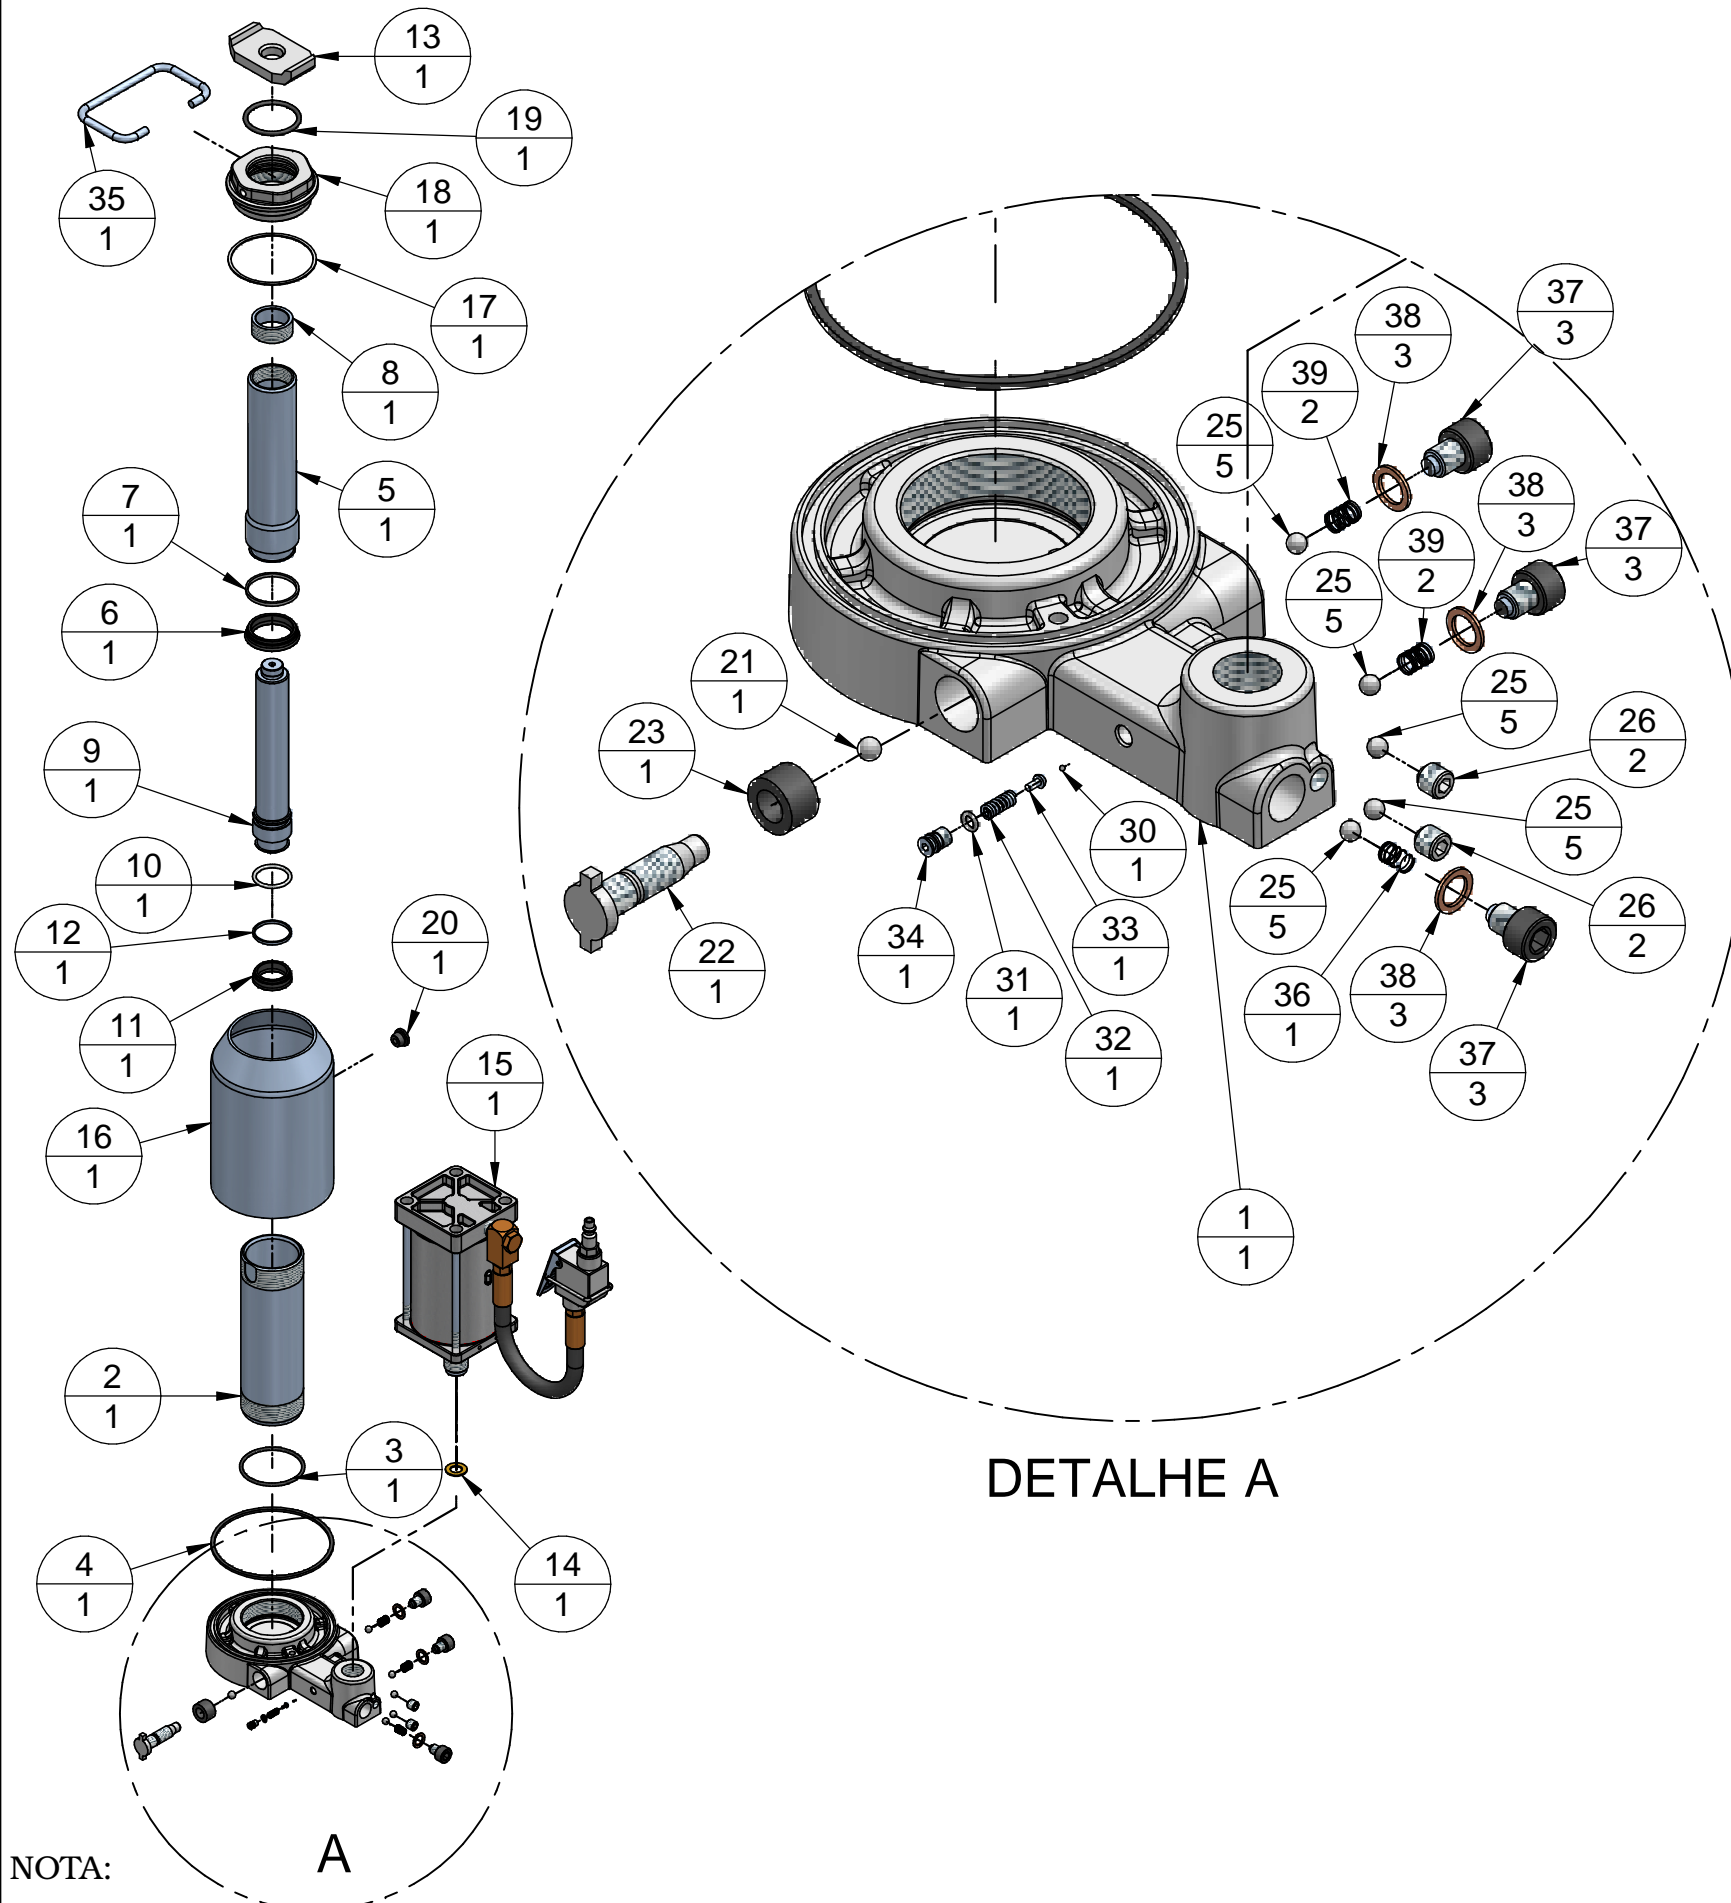

MACACO HIDROPNEUMÁTICO MTP-4 TON - CÓDIGO 4800

DETALHE A

NOTA:

O PRESENTE DESENHO DESTINA-SE EXCLUSIVAMENTE A ORIENTAÇÃO PARA A CORRETA IDENTIFICAÇÃO DAS PEÇAS DE REPOSIÇÃO.
A BOVENAU RESERVA-SE O DIREITO DE ALTERAR O PRODUTO SEM PRÉVIO AVISO.

N°	Código	Peça	Qt.
1	4836	BASE	1
2	4829	CILINDRO	1
3	2580	ANEL DE VEDAÇÃO DO CILINDRO	1
4	2521	ANEL CHATO	1
5	4830	CILINDRO HASTE	1
6	2531	GAXETA DO CILINDRO HASTE	1
7	2531_L1	ANEL ANTI-EXTRUSÃO DA GAXETA CILINDRO HASTE	1
8	4331A	BUCHA GUIA	1
9	4832	HASTE	1
10	2534	ANEL DA HASTE	1
11	2533	GAXETA	1
12	2533_L1	ANEL ANTI-EXTRUSÃO GAXETA DA HASTE	1
13	4035	CABEÇA DE APOIO	1
14	1508	ARRUELA DE LATÃO	1
15	30501C	CONJ. BOMBA HIDROPNEUMÁTICA	1
16	4825	CANECO DE DEPÓSITO	1
17	2537	ANEL CHATO DE FIBRA	1
18	2527	PORCA GUIA	1
19	2528	ANEL DA PORCA	1
20	2522	TAMPÃO DO NIVEL DO ÓLEO	1
21	2501	ESFERA	1
22	2500	PARAFUSO FECHADOR	1
23	2502	RETENTOR DO FECHADOR	1
25	2505	ESFERA	5
26	2538	PARAFUSO ALLEN M8x1.25mm	2
30	30068	ESFERA DA VAL. DE ALIVIO	1
31	30065	ANEL	1
32	30061	MOLA DE COMPRESSÃO	1
33	30063	PINO GUIA DA ESFERA VAL. DE ALIVIO	1
34	30564	PARAFUSO DA VALVULA DE ALIVIO	1
35	2523	ALÇA	1
36	30572	MOLA DO PESCADOR	1
37	30570	M8 x 1.25 - PARAFUSO DE FIXAÇÃO DA MOLA	3
38	30573	ARRUELA DE VEDAÇÃO	3
39	30571	MOLA DA VÁLVULA DO PESO	2

BOMBA HIDROPNEUMÁTICA - Cód. 30501C

Nº da Peça	Descrição	Quant.
A01	Parafuso Base M22x1.5	1
A02	Porca Sextavada	1
A03	Base	1
A04	Anel de vedação do cilindro	2
A05	Anel de Nylon	1
A06	Gaxeta tipo U	1
A07	Bucha de Nylon	1
A08	Porca Guia	1
A09	Mola	1
A10	Capa da mola	1
A11	Pistão Injetor	1
A12	Capa do Pistão Injetor	1
A13	Anel o'ring	2
A14	Embolo	1
A15	Mola	1
A16	Pistão do Embolo	1
A17	Anel o'ring	1
A18	Tampa do embolo	1
A19	Vedação da válvula	1
A20	Cilindro	1
A21	Tampa	1
A22	Parafuso Tirante	2

NOTA:

O PRESENTE DESENHO DESTINA-SE EXCLUSIVAMENTE A ORIENTAÇÃO PARA A CORRETA IDENTIFICAÇÃO DAS PEÇAS DE REPOSIÇÃO.

A BOVENAU RESERVA-SE O DIREITO DE ALTERAR O PRODUTO SEM PRÉVIO AVISO.

DATA DE REVISÃO: 02/09/16