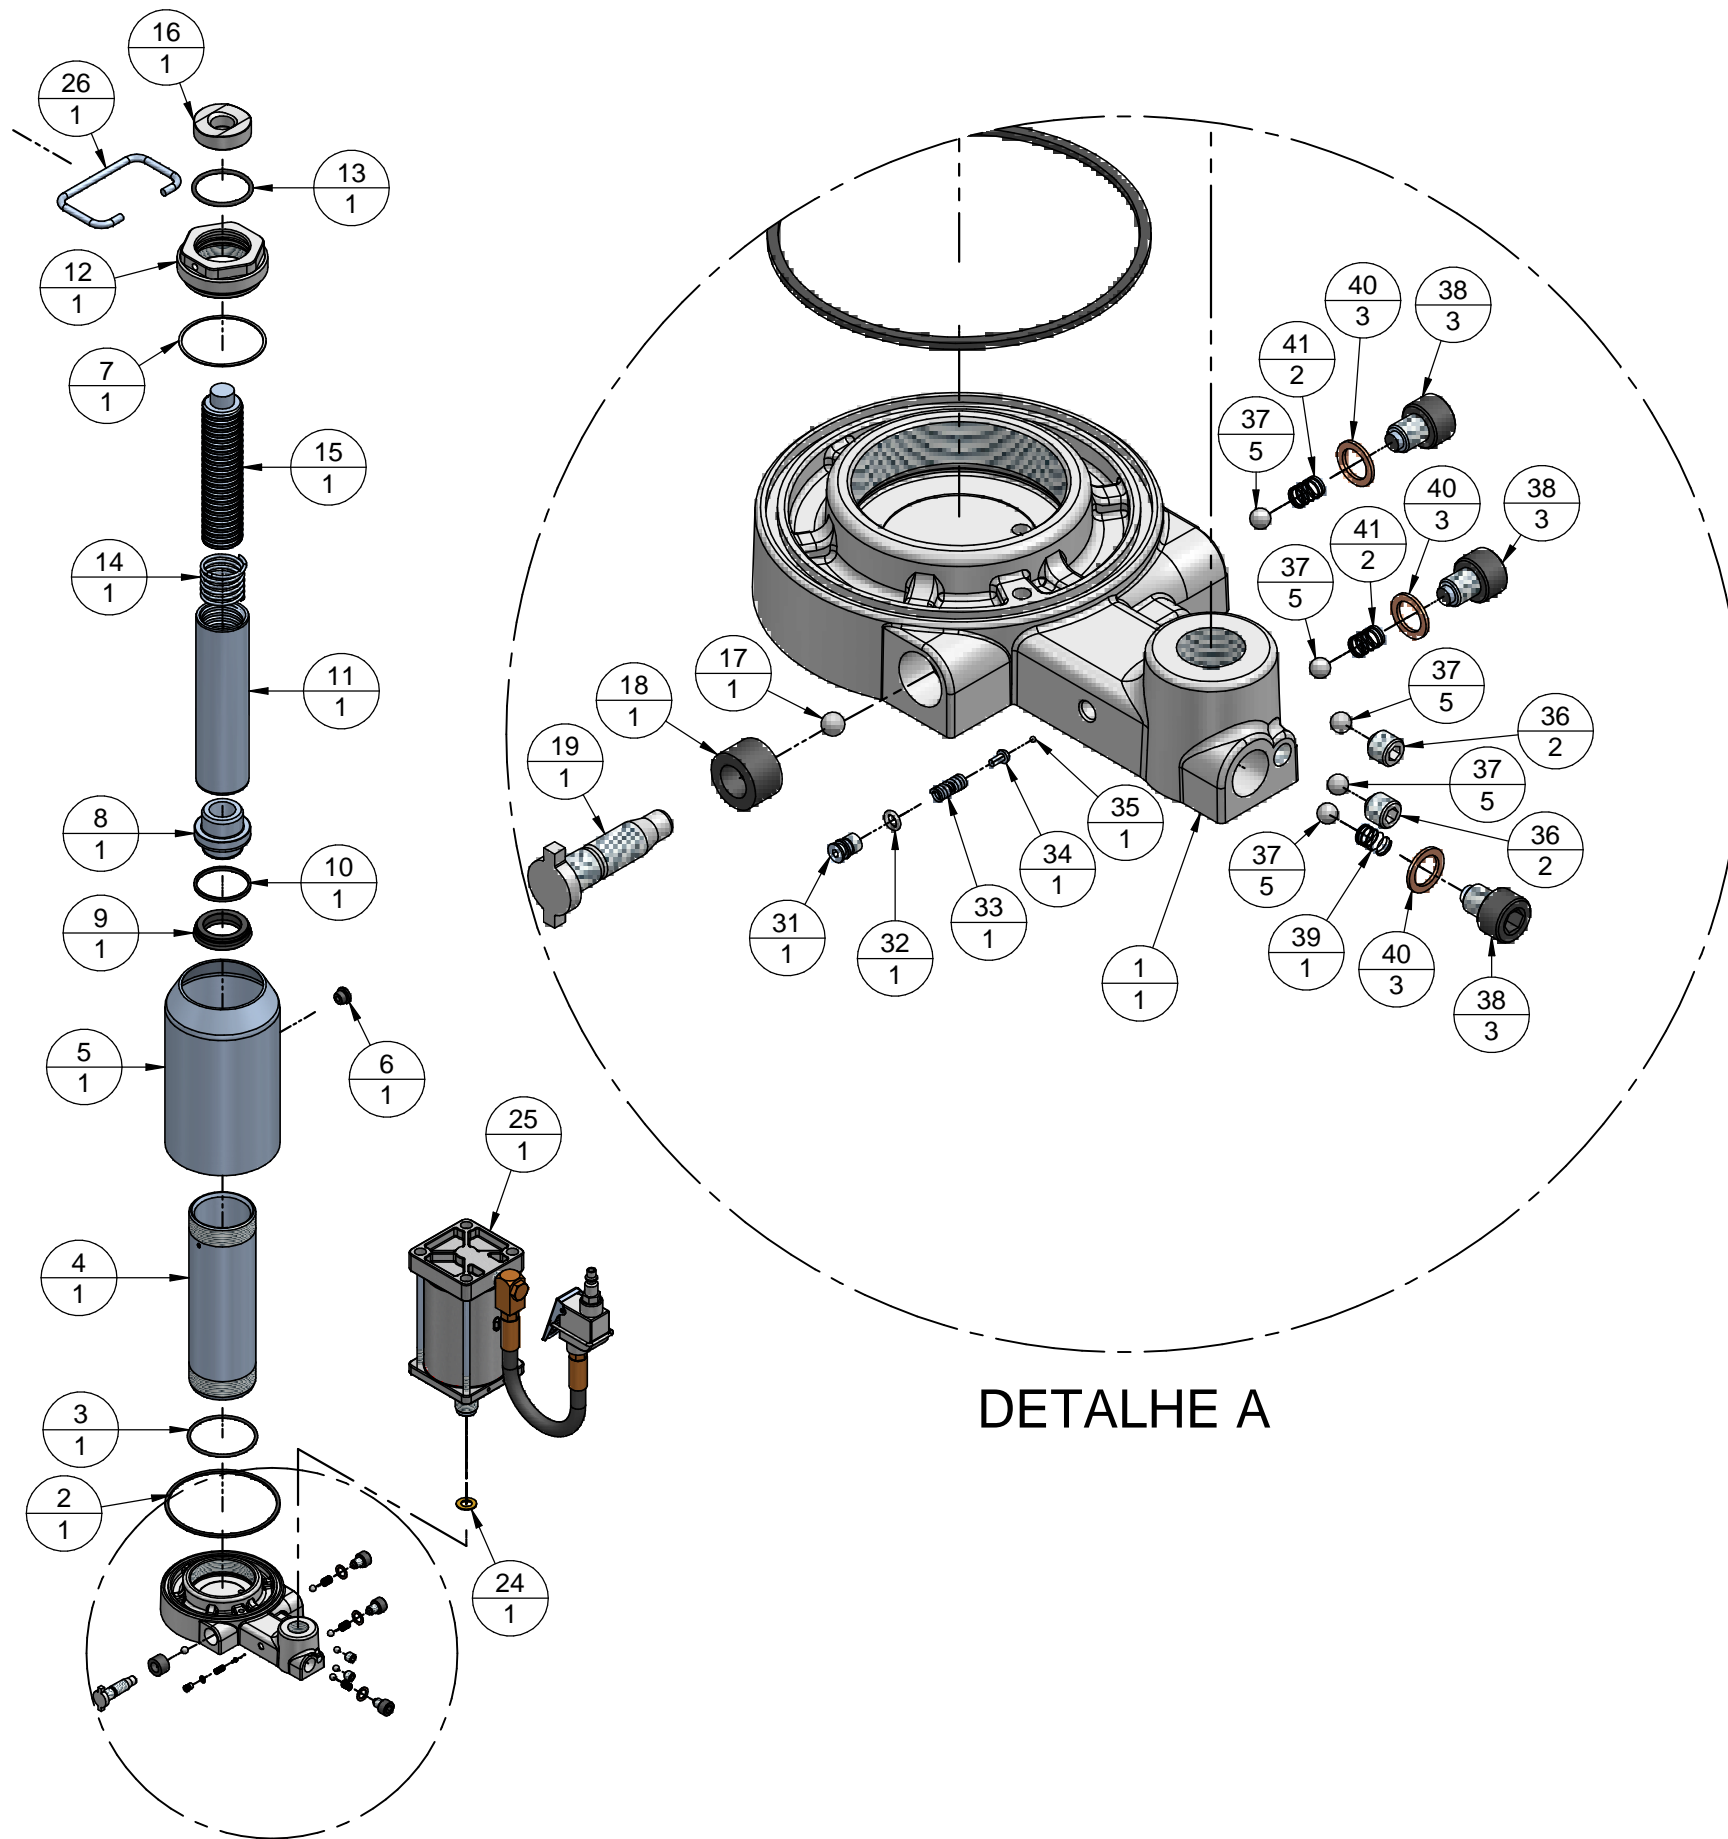

MACACO HIDROPNEUMÁTICO MTP-15 TON - CÓDIGO 15800

N° do Item	Código da Peça	Peça	Qt.
1	15836	BASE	1
2	2521	ANEL CHATO	1
3	15041	ANEL DE VEDAÇÃO DO CILINDRO	1
4	15129	CILINDRO	1
5	15825	CANECO	1
6	2522	TAMPÃO DO NIVEL DO ÓLEO	1
7	15028	ANEL CHATO DE FIBRA	1
8	15030	EMBOLO	1
9	15031	GAXETA DA HASTE	1
10	15031_L1	ANEL ANTI-EXTRUSÃO DA GAXETA DA HASTE	1
11	15132	HASTE	1
12	15027	PORCA GUIA	1
13	15026	ANEL O'RING DA PORCA GUIA	1
14	12106	MOLA DA HASTE	1
15	12133	FUSO REGULADOR	1
16	8034	CABEÇA DE APOIO	1
17	2501	ESFERA	1
18	2502	RETENTOR DO FECHADOR	1
19	2500	PARAFUSO FECHADOR	1
24	1508	ARRUELA DE LATÃO	1
25	30501C	CONJ. BOMBA HIDROPNEUMÁTICA	1
26	2523	ALÇA	1
31	30564	PARAFUSO DA VALVULA DE ALIVIO	1
32	30065	ANEL	1
33	30061	MOLA DE COMPRESSÃO	1
34	30063	PINO GUIA DA ESFERA VAL. DE ALIVIO	1
35	30068	ESFERA DA VAL. DE ALIVIO	1
36	2538	PARAFUSO ALLEN M8x1.25mm	2
37	2505	ESFERA	5
38	30570	M8 x 1.25 - PARAFUSO DE FIXAÇÃO DA MOLA	3
39	30572	MOLA DO PESCADOR	1
40	30573	ARRUELA DE VEDAÇÃO	3
41	30571	MOLA DA VÁLVULA DO PESO	2

NOTA:

A
O PRESENTE DESENHO DESTINA-SE EXCLUSIVAMENTE A ORIENTAÇÃO PARA A CORRETA IDENTIFICAÇÃO DAS PEÇAS DE REPOSIÇÃO.

A BOVENAÚ RESERVA-SE O DIREITO DE ALTERAR O PRODUTO SEM PRÉVIO AVISO.

BOMBA HIDROPNEUMÁTICA - Cód. 30501C

Nº da Peça	Descrição	Quant.
A01	Parafuso Base M22x1.5	1
A02	Porca Sextavada	1
A03	Base	1
A04	Anel de vedação do cilindro	2
A05	Anel de Nylon	1
A06	Gaxeta tipo U	1
A07	Bucha de Nylon	1
A08	Porca Guia	1
A09	Mola	1
A10	Capa da mola	1
A11	Pistão Injetor	1
A12	Capa do Pistão Injetor	1
A13	Anel o'ring	2
A14	Embolo	1
A15	Mola	1
A16	Pistão do Embolo	1
A17	Anel o'ring	1
A18	Tampa do embolo	1
A19	Vedação da válvula	1
A20	Cilindro	1
A21	Tampa	1
A22	Parafuso Tirante	2

NOTA:

O PRESENTE DESENHO DESTINA-SE EXCLUSIVAMENTE A ORIENTAÇÃO PARA A CORRETA IDENTIFICAÇÃO DAS PEÇAS DE REPOSIÇÃO.

A BOVENAU RESERVA-SE O DIREITO DE ALTERAR O PRODUTO SEM PRÉVIO AVISO.

DATA DE REVISÃO: 02/09/16