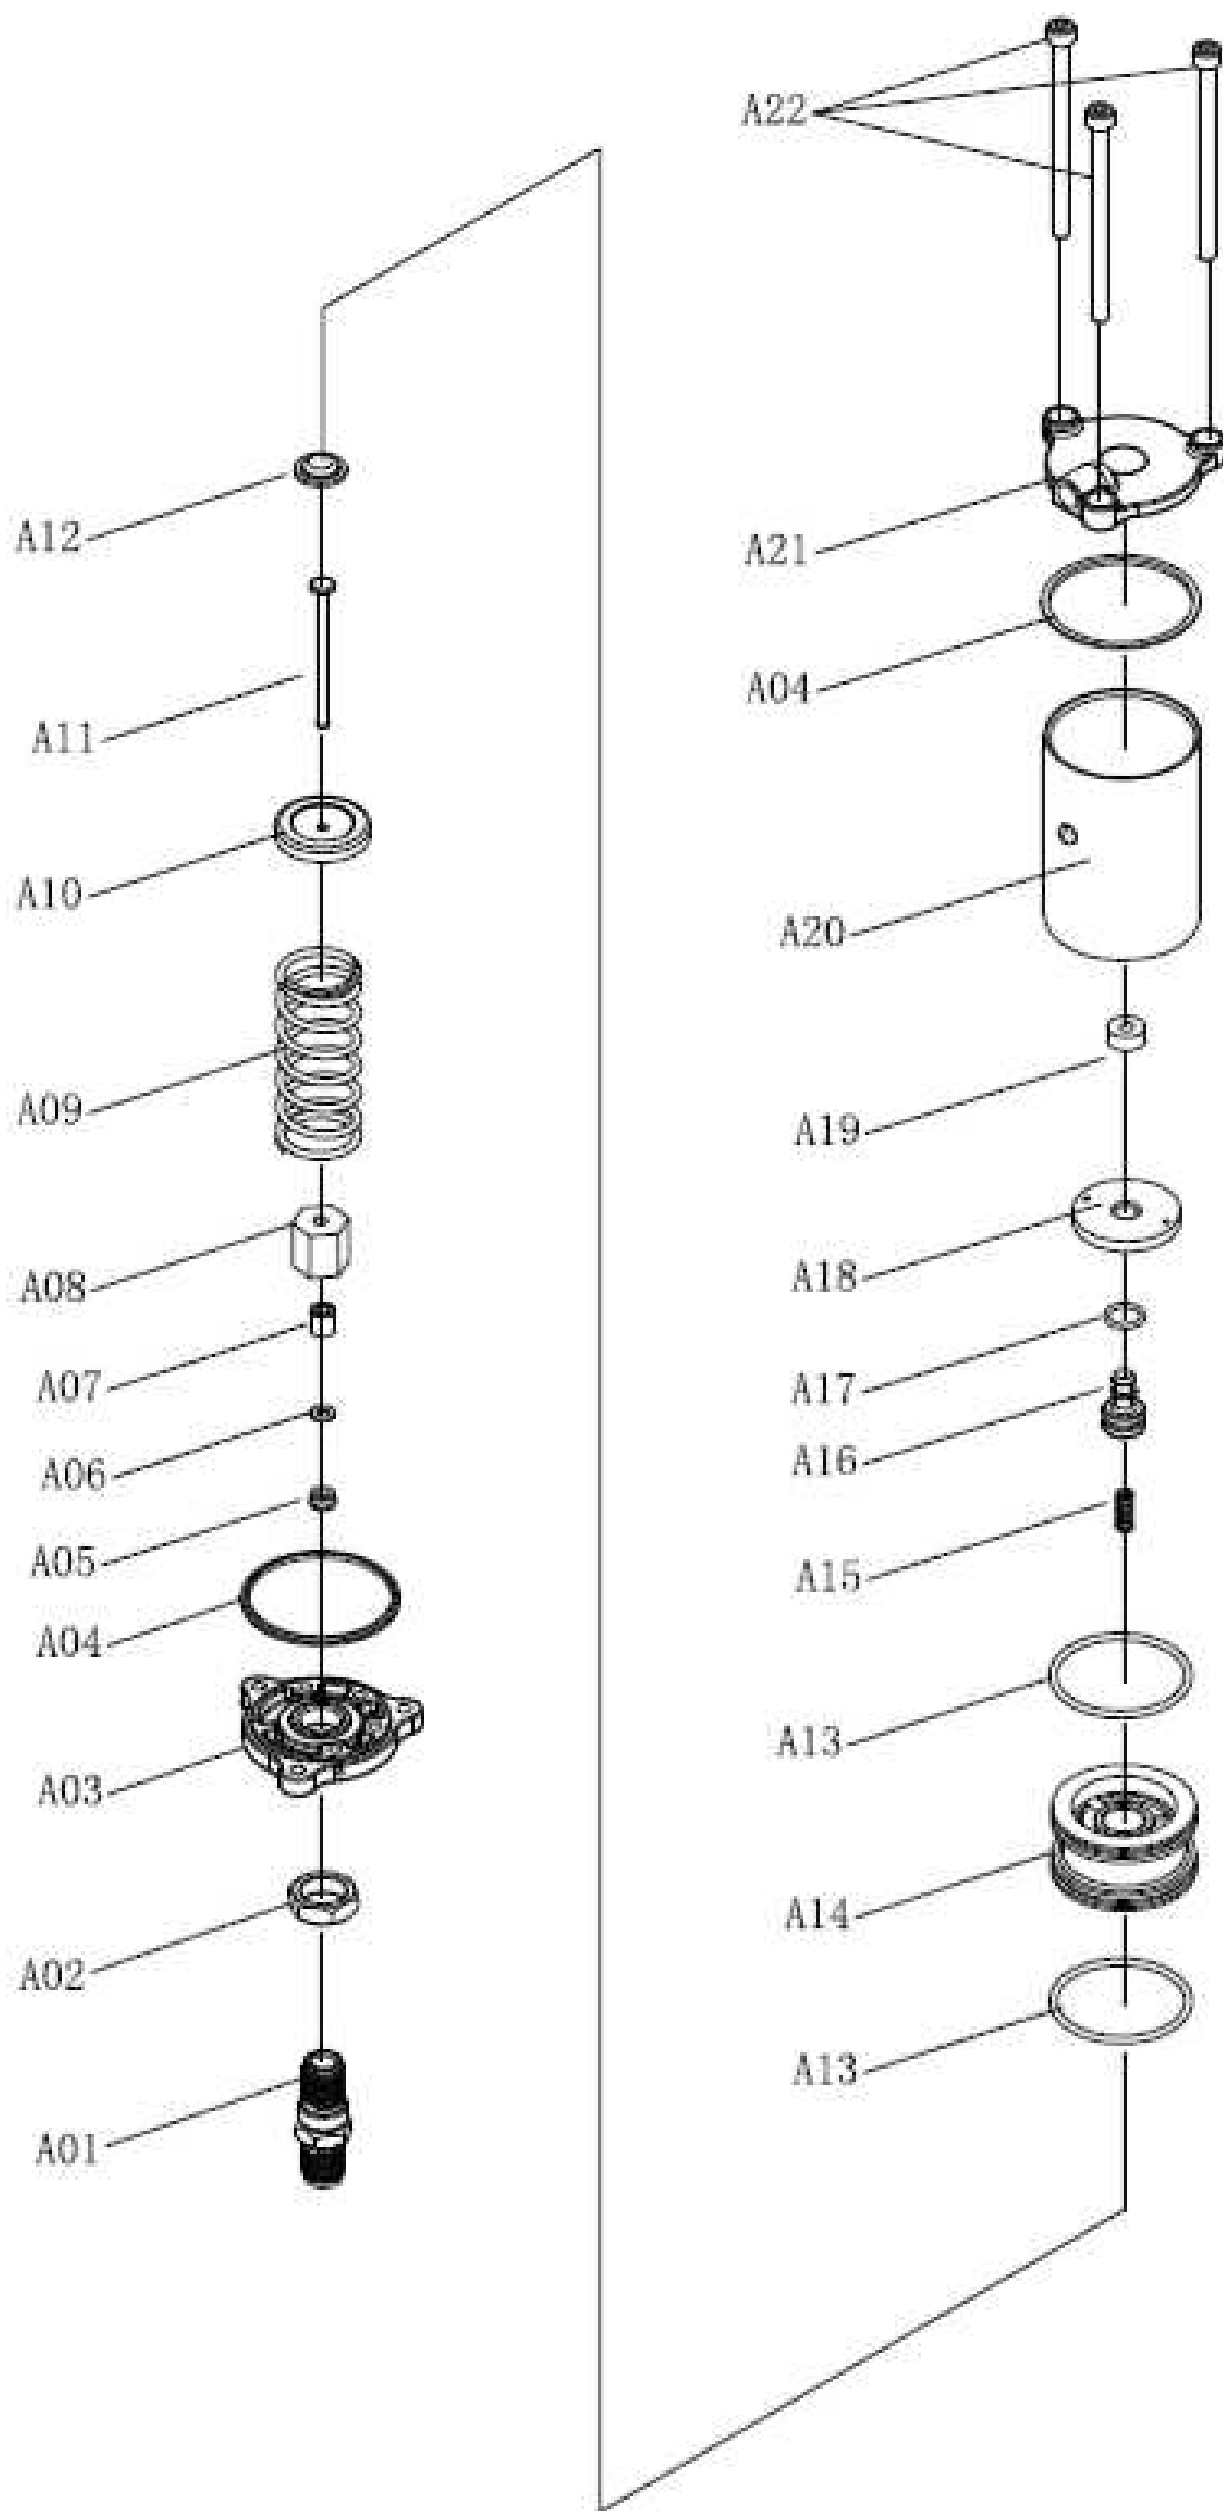

MACACO HIDROPNEUMÁTICO MTP-15 TON - CÓDIGO 15800

N° do Item	Código da Peça	Peça	Qt.
1	15836	BASE	1
2	2521	ANEL CHATO	1
3	15041	ANEL DE VEDAÇÃO DO CILINDRO	1
4	15129	CILINDRO	1
5	15825	CANECO	1
6	2522	TAMPÃO DO NIVEL DO ÓLEO	1
7	15028	ANEL CHATO DE FIBRA	1
8	15030	EMBOLO	1
9	15031	GAXETA DA HASTE	1
10	15031_L1	ANEL ANTI-EXTRUSÃO DA GAXETA DA HASTE	1
11	15132	HASTE	1
12	15027	PORCA GUIA	1
13	15026	ANEL O'RING DA PORCA GUIA	1
14	12106	MOLA DA HASTE	1
15	12133	FUSO REGULADOR	1
16	8034	CABEÇA DE APOIO	1
17	2501	ESFERA	1
18	2502	RETENTOR DO FECHADOR	1
19	2500	PARAFUSO FECHADOR	1
24	1508	ARRUELA DE LATÃO	1
25	30501C	CONJ. BOMBA HIDROPNEUMÁTICA	1
26	2523	ALÇA	1
31	30564	PARAFUSO DA VALVULA DE ALIVIO	1
32	30065	ANEL	1
33	30061	MOLA DE COMPRESSÃO	1
34	30063	PINO GUIA DA ESFERA VAL. DE ALIVIO	1
35	30068	ESFERA DA VAL. DE ALIVIO	1
36	2538	PARAFUSO ALLEN M8x1.25mm	2
37	2505	ESFERA	5
38	30570	M8 x 1.25 - PARAFUSO DE FIXAÇÃO DA MOLA	3
39	30572	MOLA DO PESCADOR	1
40	30573	ARRUELA DE VEDAÇÃO	3
41	30571	MOLA DA VÁLVULA DO PESO	2

NOTA:

A
O PRESENTE DESENHO DESTINA-SE EXCLUSIVAMENTE A ORIENTAÇÃO PARA A CORRETA IDENTIFICAÇÃO DAS PEÇAS DE REPOSIÇÃO.

A BOVENAÚ RESERVA-SE O DIREITO DE ALTERAR O PRODUTO SEM PRÉVIO AVISO.

BOMBA HIDROPNEUMÁTICA - Cód. 30501C

Nº da Peça	Descrição	Quant.
A01	Parafuso Base M22x1.5	1
A02	Porca Sextavada	1
A03	Base	1
A04	Anel de vedação do cilindro	2
A05	Anel de Nylon	1
A06	Gaxeta tipo U	1
A07	Bucha de Nylon	1
A08	Porca Guia	1
A09	Mola	1
A10	Capa da mola	1
A11	Pistão Injetor	1
A12	Capa do Pistão Injetor	1
A13	Anel o'ring	2
A14	Embolo	1
A15	Mola	1
A16	Pistão do Embolo	1
A17	Anel o'ring	1
A18	Tampa do embolo	1
A19	Vedação da válvula	1
A20	Cilindro	1
A21	Tampa	1
A22	Parafuso Tirante	2

NOTA:

O PRESENTE DESENHO DESTINA-SE EXCLUSIVAMENTE A ORIENTAÇÃO PARA A CORRETA IDENTIFICAÇÃO DAS PEÇAS DE REPOSIÇÃO.

A BOVENAU RESERVA-SE O DIREITO DE ALTERAR O PRODUTO SEM PRÉVIO AVISO.

DATA DE REVISÃO: 02/09/16