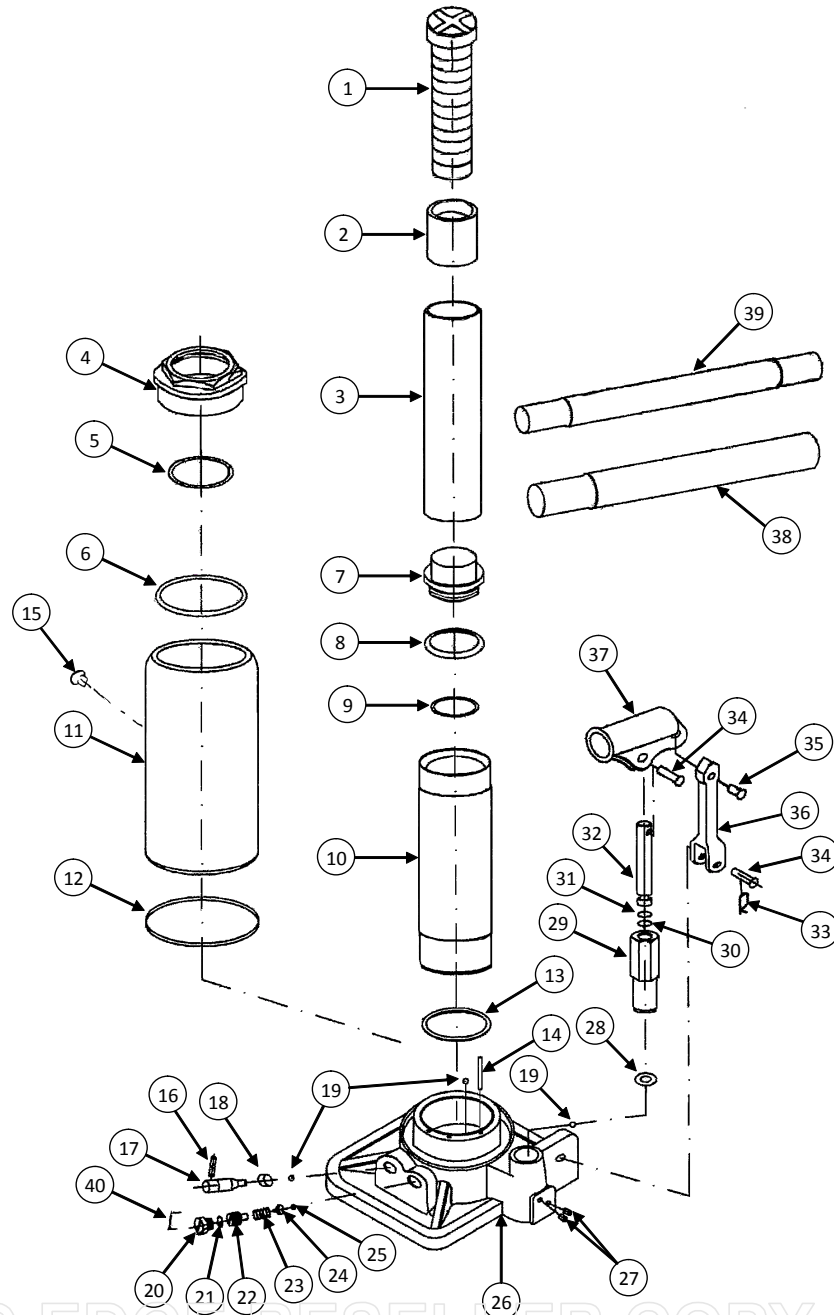

MACACO CJ - CÓDIGO CJ2700; CJ4700; CJ6700; CJ8700; CJ10700; CJ12700; CJ16700; CJ20700

Número de peça	Peça	Quant.
01	FUSO REGULADOR	1
02	BUCHA DO FUSO DE ROSCA	1
03	HASTE	1
04	PORTA GUIA	1
05	ANEL ORIN'G DA PORCA GUIA	1
06	ANEL CHATO DE FIBRA	1
07	EMBOLO	1
08	CAPA DO ANEL ORING	1
09	ANEL ANTI-EXTRUÇÃO	1
11	CANECO DE DE' PÓSITO	1
12	ANEL CHATO	1
13	ANEL DE VEDAÇÃO DO CILINDRO	1
14	FILTRO DE ÓLEO	1
15	TAMPÃO DE ÓLEO	1
16	PINO DO FECHADOR	1
17	PARAFUSO FECHADOR	1
18	RETENTOR DO FECHADOR	1
19	ESFERA	3
20	PARAFUSO DE REGULAÇÃO DA VÁLVULA	1
21	ANEL ORIN'G	1
22	PARAFUSO DE REGULAÇÃO	1
23	MOLA	1
24	VEDAÇÃO DA ESFERA	1
25	ESFERA	1
26	BASE	1
27	PARAFUSO ALLEN	2
28	ARRUELA	1
29	GUIA SEXTAVADO	1
30	ANEL ORIN'G	1
31	ANEL ORIN'G	1
32	PISTÃO INJETOR	1
33	CONTRA PINO	2
34	PINO DA CATRACA	2
35	PINO	1
36	SUPORTE DA CATRACA	2
37	CATRACA	1
38	ALAVANCA	1
39	ALAVANCA	1
40	TAMPÃO DA VÁLVULA	1

NOTA:

O PRESENTE DESENHO DESTINA-SE EXCLUSIVAMENTE A ORIENTAÇÃO PARA A CORRETA IDENTIFICAÇÃO DAS PEÇAS DE REPOSIÇÃO.

A BOVENAÚ RESERVA-SE O DIREITO DE ALTERAR O PRODUTO SEM PRÉVIO AVISO.