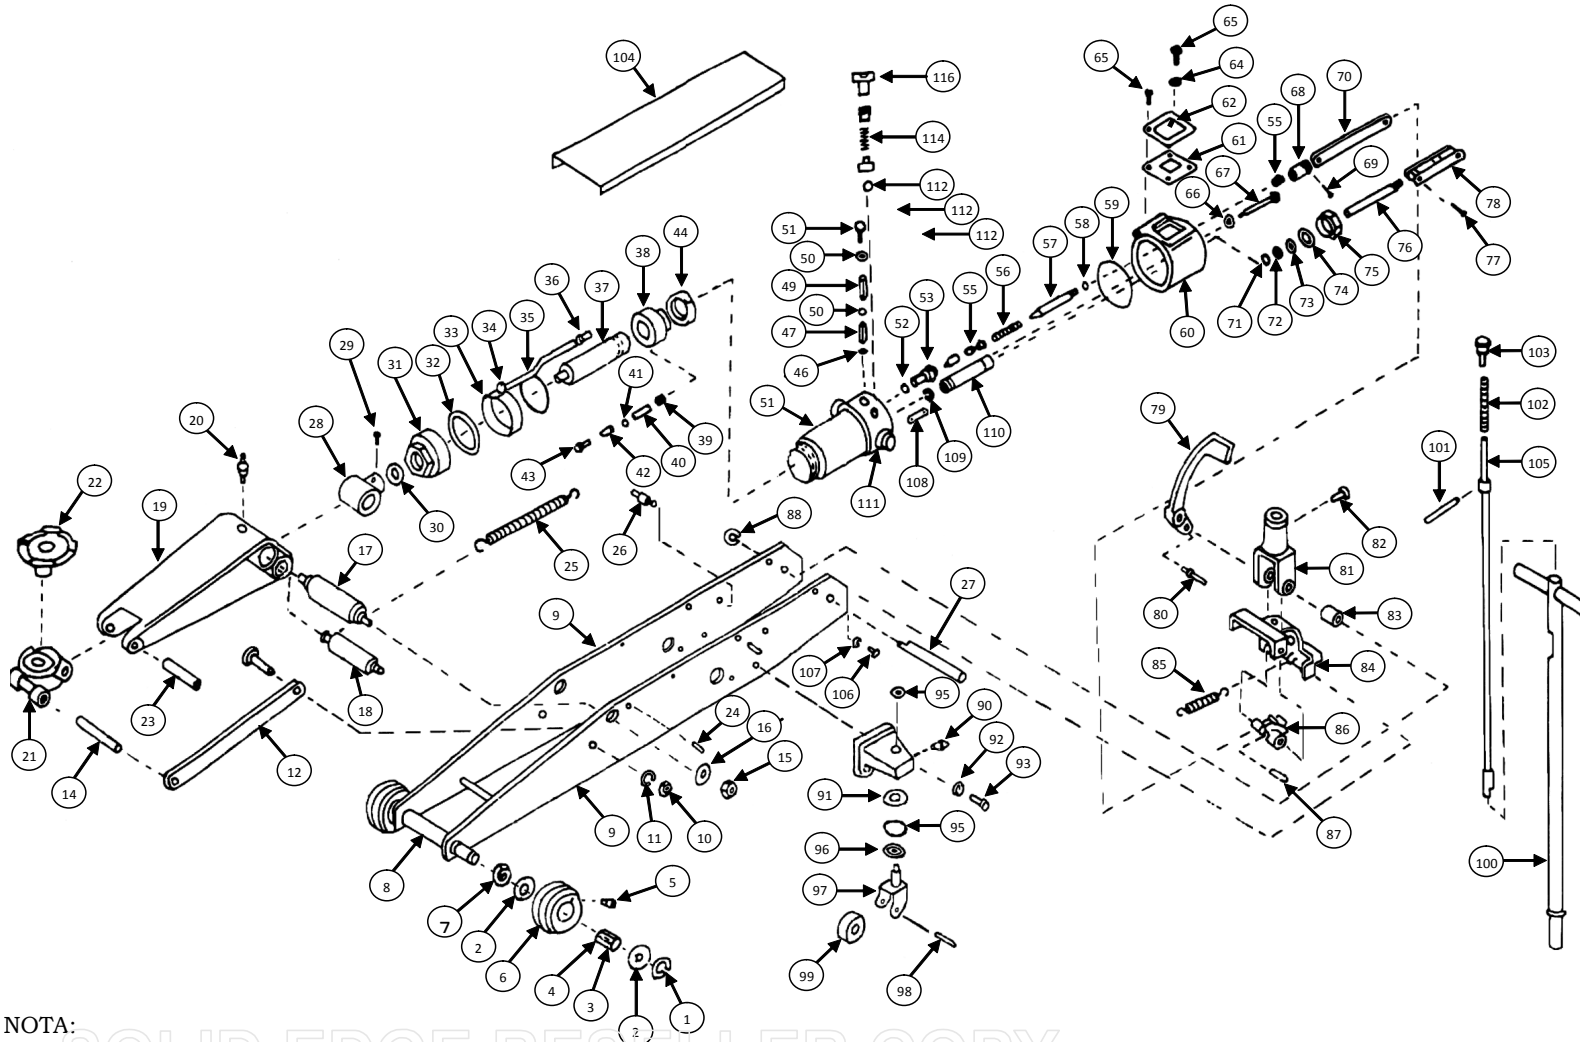

Número de peça	Peça	Quant.
30	ANEL ORIN'G	2
31	PORCA GUIA	1
32	GAXETA	2
33	ANEL ORIN'G	1
34	ANEL DE LATAO	1
35	MANUEIRA DE ÓLEO	1
36	JUNTA DE VEDAÇÃO	1
37	HASTE	1
38	EMBOLO	1
39	VEDAÇÃO DE LATAO	1
40	DESVIO DA MOLA	1
41	ESFERA	1
42	MOLA	
43	DESVIO DA CARÇA DA VALVULA	1
44	VEDAÇÃO DE LATAO	1
45	CILINDRO	1
46	ESFERA	1
47	SEPARADOR	1
48	ESFERA	1
49	SEPARADOR	1
50	VEDAÇÃO DE LATAO	1
51	PARAFUSO FENDA CAB REDONA	1
52	VEDAÇÃO DE LATAO	1
53	GUIA DO FECHADOR	1
54	SEPARADOR DA VALVULA	1
55	FERRAMENTO DA PORCA	3
56	MOLA	1
57	HASTE DE CONEXÃO DA VALVULA	1
58	ANEL ORIN'G	1
59	ANEL DE VEDAÇÃO	1
60	CANECO DE ÓLEO	1
61	ANEL DE VEDAÇÃO DA TAMPA DO ÓLEO	1
62	TAMPA DO TANQUE DO ÓLEO	1
63	PARAFUSO	1
64	VEDAÇÃO DE FIBRA	1
65	PARAFUSO	4
66	VEDAÇÃO DE FIBRA	1
67	PINO DE AJUSTE	1
68	FORQUILHA	1
69	CONTRA PINO	1
70	SUPORTE DO PISTÃO INJETOR	1
71	ANEL ORIN'G	1
72	ANEL ORIN'G	1
73	VEDAÇÃO DO ÓLEO	1
74	VEDAÇÃO DE BORRACHA O TANQUE DE ÓLEO	1
75	PORCA GUIA DO TANQUE DE ÓLEO	1
76	PISTÃO INJETOR	1
77	CONTRA PINO	1
78	SUPORTE DO PISTÃO INJETOR	1
79	PEDAL DE APROXIMAÇÃO RÁPIDA	1
80	PINO DO PEDAL DE APROXIMAÇÃO RÁPIDA	1
81	ENXAZE DA ALAVANCA	1
82	PARAFUSO DE FIXAÇÃO DO FUNHO	1
83	ESPAÇADOR DA ALAVANCA	1
84	SUPORTE PASSA MOVIMENTO NO PISTÃO	1
85	MOLA	1
86	CONJUNTO FIXAÇÃO PEDAL	1
87	PINO	1
88	ARRUELA	1
89	TAMPAO	2
90	ENGRAXADORA	2
91	SUPORTE DA RODA	2
92	ARRUELA DE PRESSÃO	4
93	PARAFUSO FENDA CABEÇA REDONDA	4
94	ANEL SUPERIOR DAS ESFERAS	2
95	CONJUNTO DE ESFERAS	38
96	ANEL INFERIOR DAS ESFERAS	2
97	SUPORTE DO EIXO DA RODA TRASEIRA	2
98	EIXO DA RODA TRASEIRA	2
99	RODA TRASEIRA	2
100	ALAVANCA	1
101	EIXO DO FECHADOR	1
102	MOLA	1
103	TAMPAO DO CABO	1
104	TAMPA	1
105	EIXO DO VARÃO	1
106	PARAFUSO	4
107	ARRUELA DE PRESSÃO	4
108	SUPORTE DO PISTÃO INJETOR	1
109	ANEL DE COBRE	1
110	GUIA DA BOMBA	1
111	RESERVATÓRIO DE ÓLEO	1
112	ESFERA	1
113	SUPORTE DA MOLA E ESFERA	1
114	MOLA	1
115	PARAFUSO COM FRANFRO	1
116	PARAFUSO DE FENDA	1

NOTA:

O PRESENTE DESENHO DESTINA-SE EXCLUSIVAMENTE A ORIENTAÇÃO PARA A CORRETA IDENTIFICAÇÃO DAS PEÇAS DE REPOSIÇÃO.

A BOVENAU RESERVA-SE O DIREITO DE ALTERAR O PRODUTO SEM PRÉVIO AVISO.