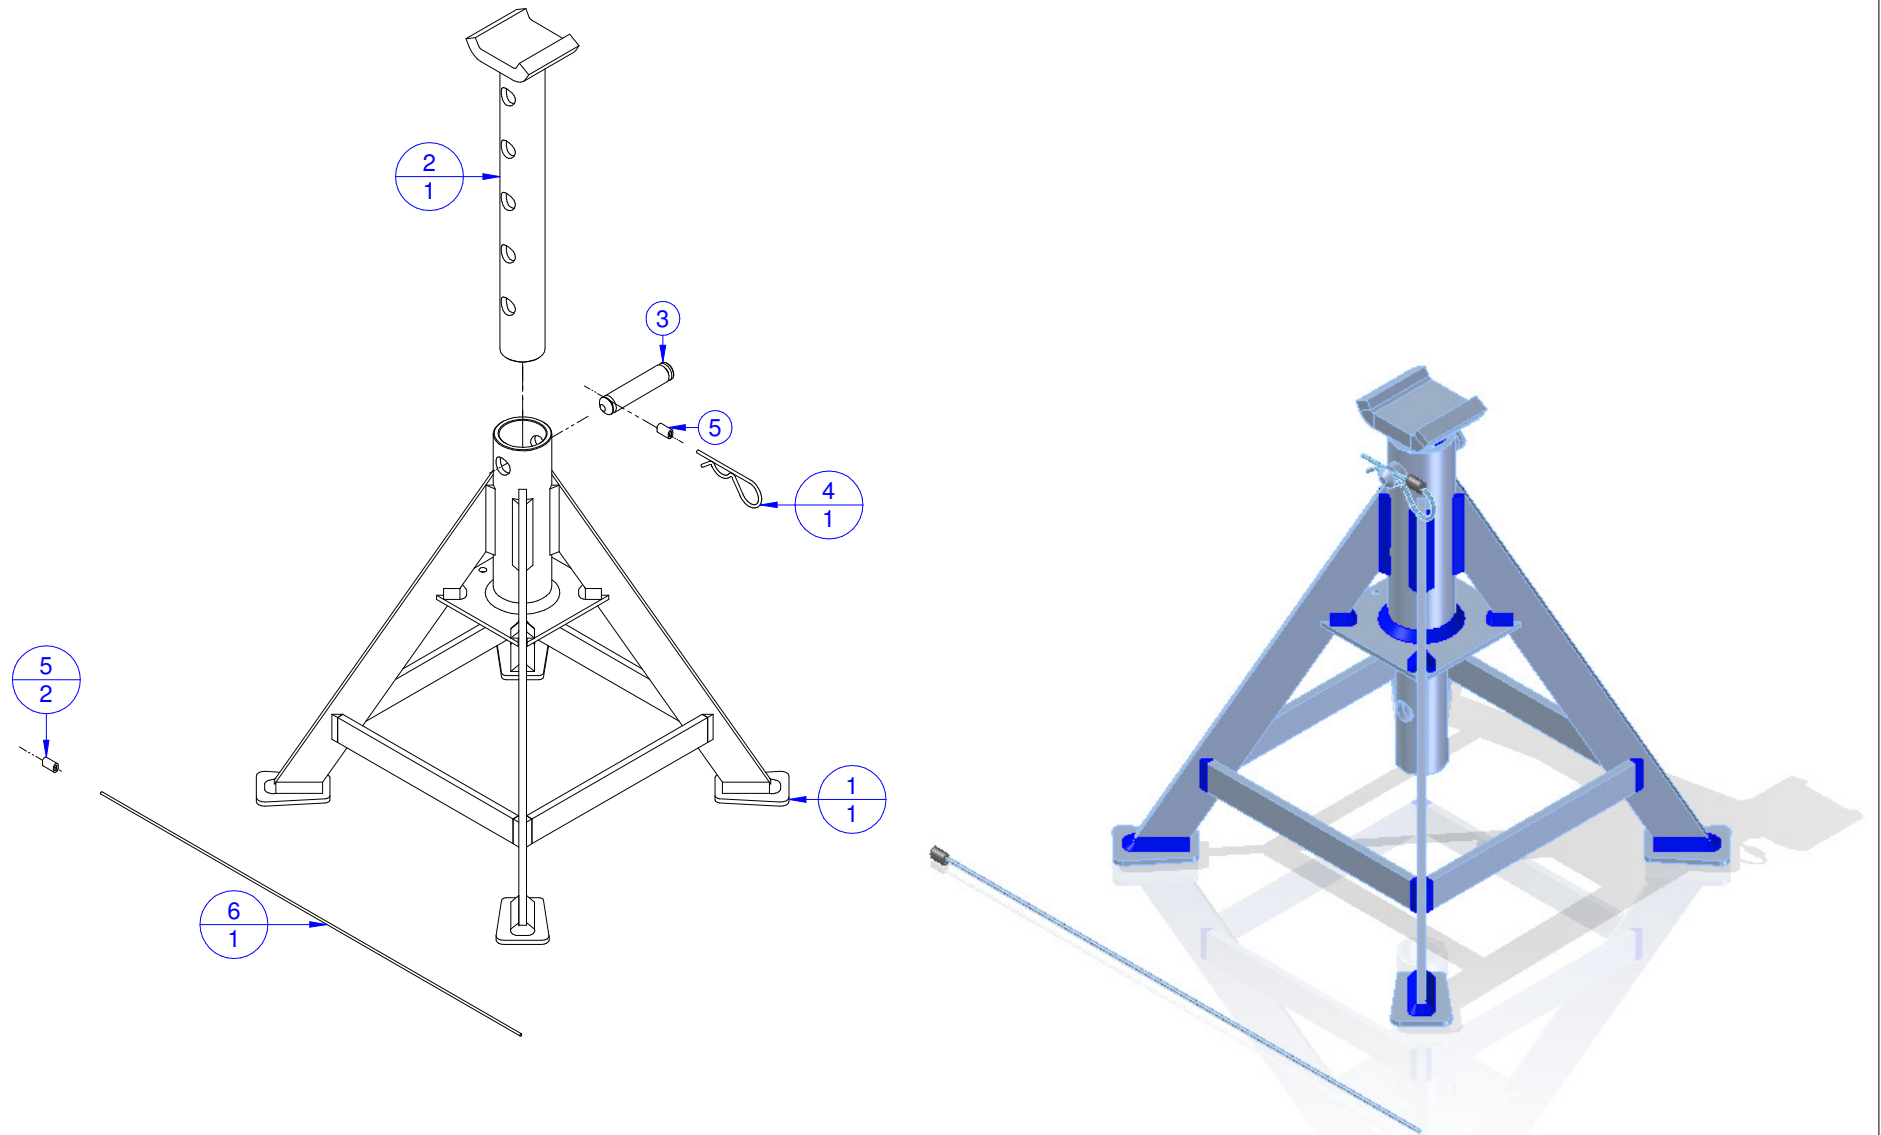

CAVALETE 2 TON - CÓDIGO CTN2

Nº	CÓDIGO	DESCRIÇÃO	QUANT.
1	CTN2099	ESTRUTURA	1
2	CTN2032P	CONJUNTO HASTE SOLDADA - ZINCADO	1
3	CTN2015	PINO DO GUIA	1
4	G6515C	GRAMPO R - ZB - 2 X 55	1
5	CTN2006	PRENSA CABO 1/16"	2
6	CTN2007	CABO DE AÇO 1/16"	1

NOTA:

O PRESENTE DESENHO DESTINA-SE EXCLUSIVAMENTE A ORIENTAÇÃO PARA A CORRETA IDENTIFICAÇÃO DAS PEÇAS DE REPOSIÇÃO.

A BOVENAU RESERVA-SE O DIREITO DE ALTERAR O PRODUTO SEM PRÉVIO AVISO.

DATA DE REVISÃO: 08/06/16