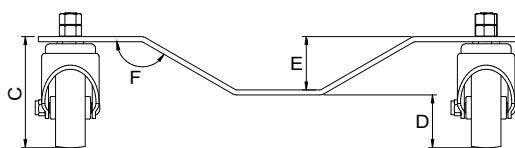

Patins Automotivo

Tire Wheel Dolly / Carrito para Desplazar Coche Carro de Carrete

PA500

O carrinho de rodas é projetado para movimento fácil e de uma pessoa. É ótimo para garagem ou uso profissional para mover veículos com facilidade! Também é ideal para mover caminhões e carros, economizar espaço na garagem e locais de trabalho.

Código Part number Codigo	PA500
Capacidade Capacity Capacidad	500
A (mm)	450
B (mm)	280
C (mm)	104,3
D (mm)	49,5
E (mm)	50
F (mm)	150°
Peso Weight Peso	4,5 kg