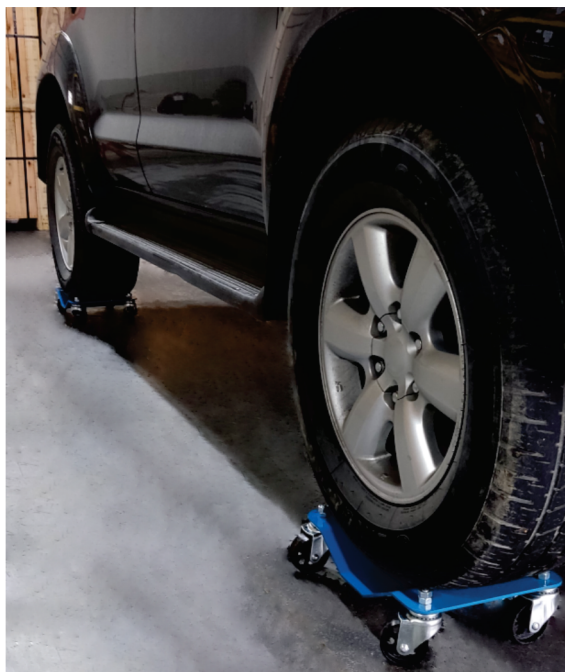

Patins Automotivo

Tire Wheel Dolly / Carrito para Desplazar Coche Carro de Carrete

PA500

O carrinho de rodas é projetado para movimento fácil e de uma pessoa. É ótimo para garagem ou uso profissional para mover veículos com facilidade! Também é ideal para mover caminhões e carros, economizar espaço na garagem e locais de trabalho.

The wheel dolly is designed for easy and one-person movement. It is great for garage or professional use for moving vehicles with ease! It is also ideal for moving trucks & cars, save space in garage & jobsites.

La plataforma rodante está diseñada para un movimiento fácil y de una sola persona. Es ideal para garaje o uso profesional para mover vehículos con facilidad. También es ideal para mover camiones y automóviles, ahorrar espacio en garajes y lugares de trabajo.