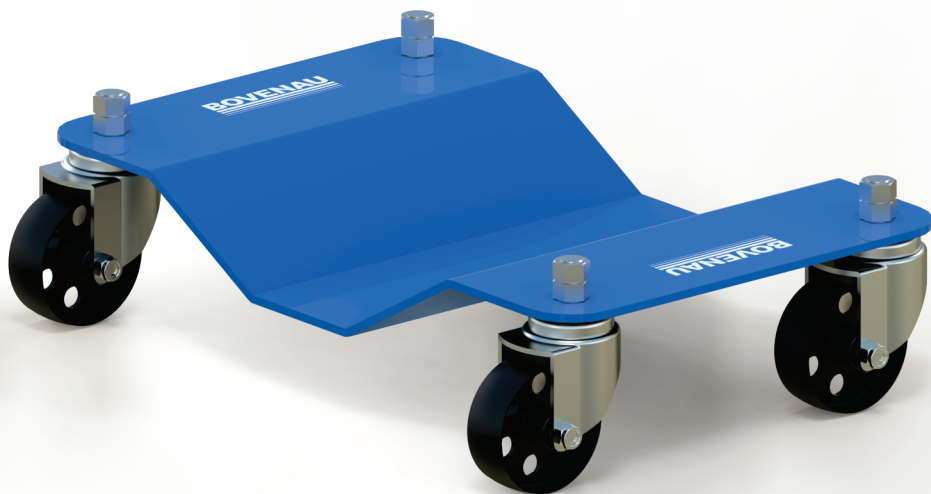

Patins Automotivo

Tire Wheel Dolly / Carrito para Desplazar Coche Carro de Carrete

PA500

O carrinho de rodas é projetado para movimento fácil e de uma pessoa. É ótimo para garagem ou uso profissional para mover veículos com facilidade! Também é ideal para mover caminhões e carros, economizar espaço na garagem e locais de trabalho.

The wheel dolly is designed for easy and one-person movement. It is great for garage or professional use for moving vehicles with ease! It is also ideal for moving trucks & cars, save space in garage & jobsites.

La plataforma rodante está diseñada para un movimiento fácil y de una sola persona. Es ideal para garaje o uso profesional para mover vehículos con facilidad. También es ideal para mover camiones y automóviles, ahorrar espacio en garajes y lugares de trabajo.

Código Part number Codigo	PA500
Capacidade Capacity Capacidad	500
A (mm)	450
B (mm)	280
C (mm)	104,3
D (mm)	49,5
E (mm)	50
F (mm)	150°
Peso Weight Peso	4,5 kg